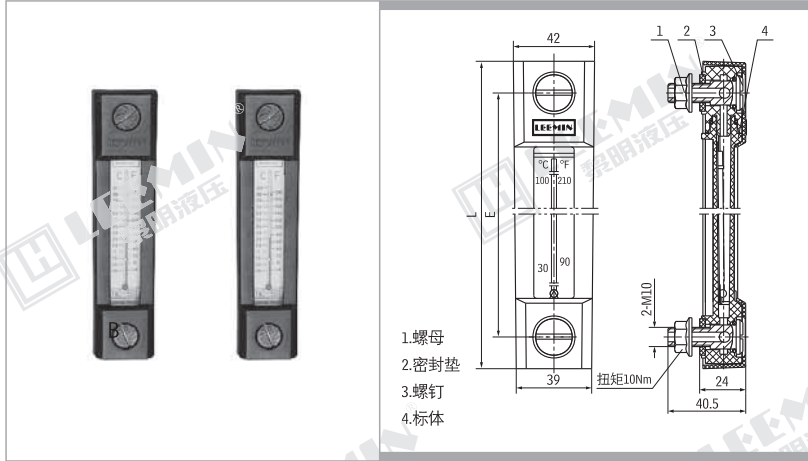

LEEMIN
黎明液压

NYWZ液位液温计 NYWZ LEVEL GAUGE SERIES

(一)型号

(二)技术参数

- 1、使用温度 -20 ~ +100°C
- 2、使用最高压力 0.2 MPa

型号 Model	尺寸 Size (mm)	
	L	E
NYWZ-150	183	150
NYWZ-150T		
NYWZ-200	233	200
NYWZ-200T		