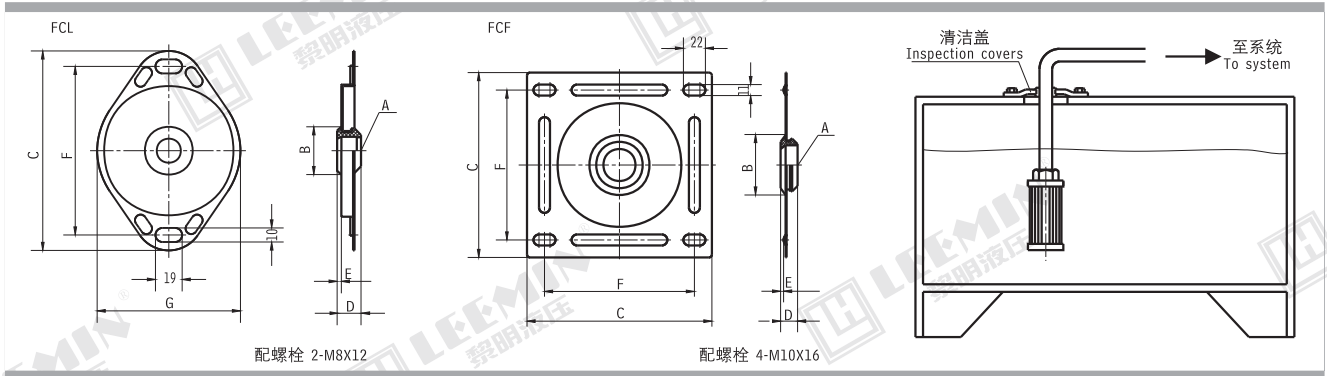

LEEMIN
黎明液压

清洁盖 INSPECTION COVERS

(一) 特点 FEATURES

以密封圈密闭管路进入油箱，可随时活动清洗、检查及更换过滤器或缓冲器等。

Sealing line into tank, you can clean or change filter.

(二) 型号说明 MODEL CODE

FCL — 03

管径尺寸 RC Size 03:3/8 "
04:1/2 "
06:3/4 "

FCL菱形清洁盖 FCL Arris inspection cover

FCF方形清洁盖 FCF Squareness inspection cover

(三) 安装示意图及外形图 MOUNTING SIZE

型号 Model	管径 PC(inch) φ A (适用管子外径mm)	φ B	φ C	φ D	φ E	φ F	φ G	最大清洁孔径 φ H Max Tank Cut Out	重量(Kg) Weight
		(mm)							
FCL-03	3/8(φ 15-17)	34	142	17	14	120	102	92	0.14
FCL-04	1/2(φ 19-21)	40	142	17	14	120	102	92	0.14
FCL-06	3/4(φ 23-27)	49	142	17	14	120	102	92	0.14
FCL-08	1(φ 33-35)	60	142	17	14	120	102	92	0.14
FCL-10	1 ¹ / ₄ (φ 41-43)	70	142	17	14	120	102	92	0.14
FCL-12	1 ¹ / ₂ (φ 46-49)	80	142	17	14	120	102	92	0.14
FCF-08	1(φ 33-35)	60	185	17	12	150	—	170	0.64
FCF-10	1 ¹ / ₄ (φ 41-43)	70	185	17	12	150	—	170	0.62
FCF-12	1 ¹ / ₂ (φ 46-49)	80	185	17	12	150	—	170	0.62
FCF-16	2(φ 58-62)	96	185	28	12	150	—	170	0.60
FCF-20	2 ¹ / ₂ (φ 73-77)	116	185	28	12	150	—	170	0.58
FCF-24	3(φ 88-92)	130	185	28	12	150	—	170	0.56