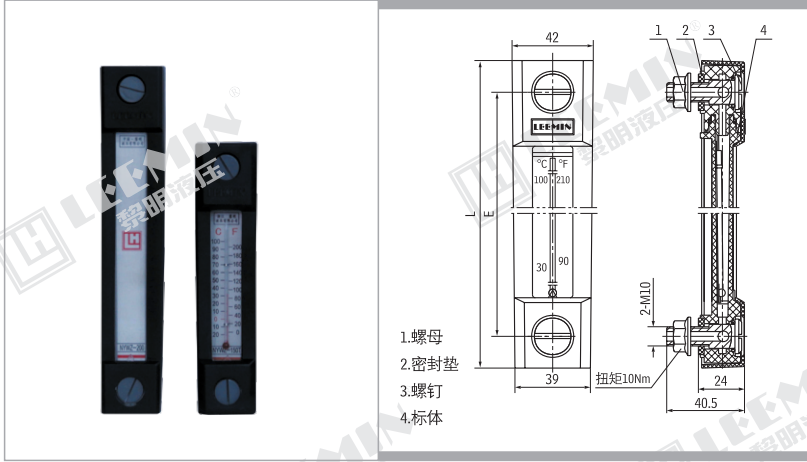

LEEMIN
黎明液压

NYWZ液位液温计 NYWZ LEVEL GAUGE SERIES

(一)型号

(二)技术参数

- 1、使用温度-20 ~ +100℃
- 2、使用最高压力 0.2 MPa

型号 Model	尺寸 Size (mm)	
	L	E
NYWZ-150	183	150
NYWZ-150T		
NYWZ-200	233	200
NYWZ-200T		