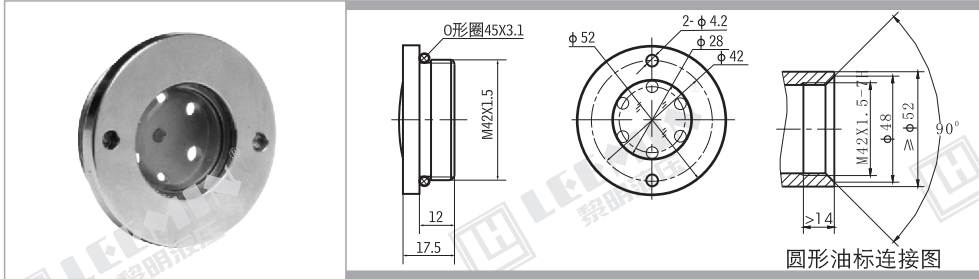

LEEMIN
黎明液压

圆形油标

CIRCULAR LEVEL GAUGE

(一)型号

YB-M42X1.5

(二)技术参数

- 1、使用温度-20 ~ +100°C
- 2、使用最高压力 0.2 MPa

圆形油标连接图